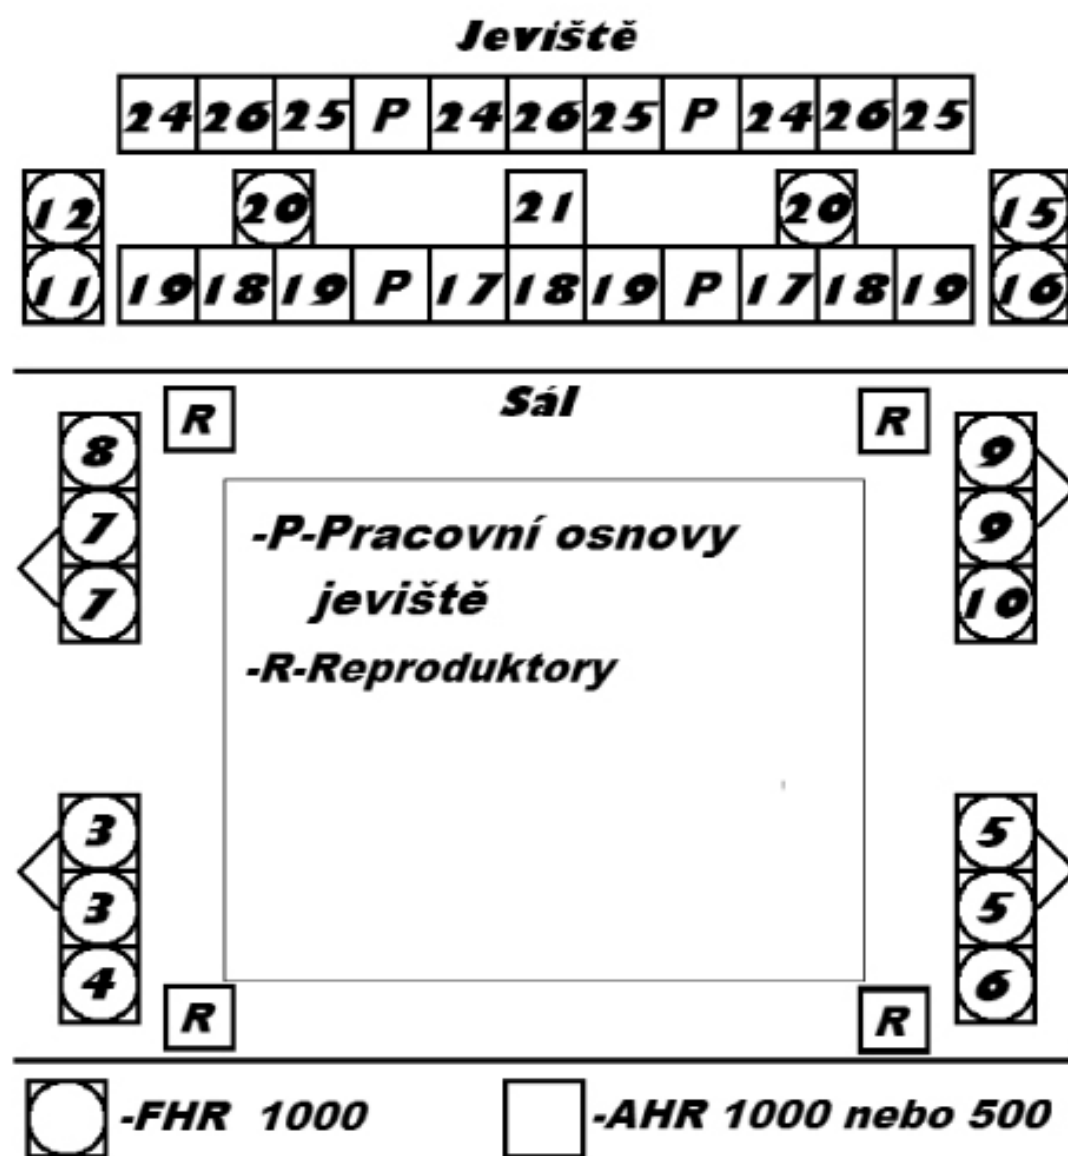

Sokolovna Kojetín

Uzemní plán:

Osvětlení:

Osvětlovací pult: Divadelní technika – DIT (30 kanálů)

Bodové svítidlo 2kW

-Na všechny svítidla k dispozici filtry v plné barevné škále.

Zvuk:

Mix pult: 2x aux výstup, 2x stereo vstup, 10x mono vstup