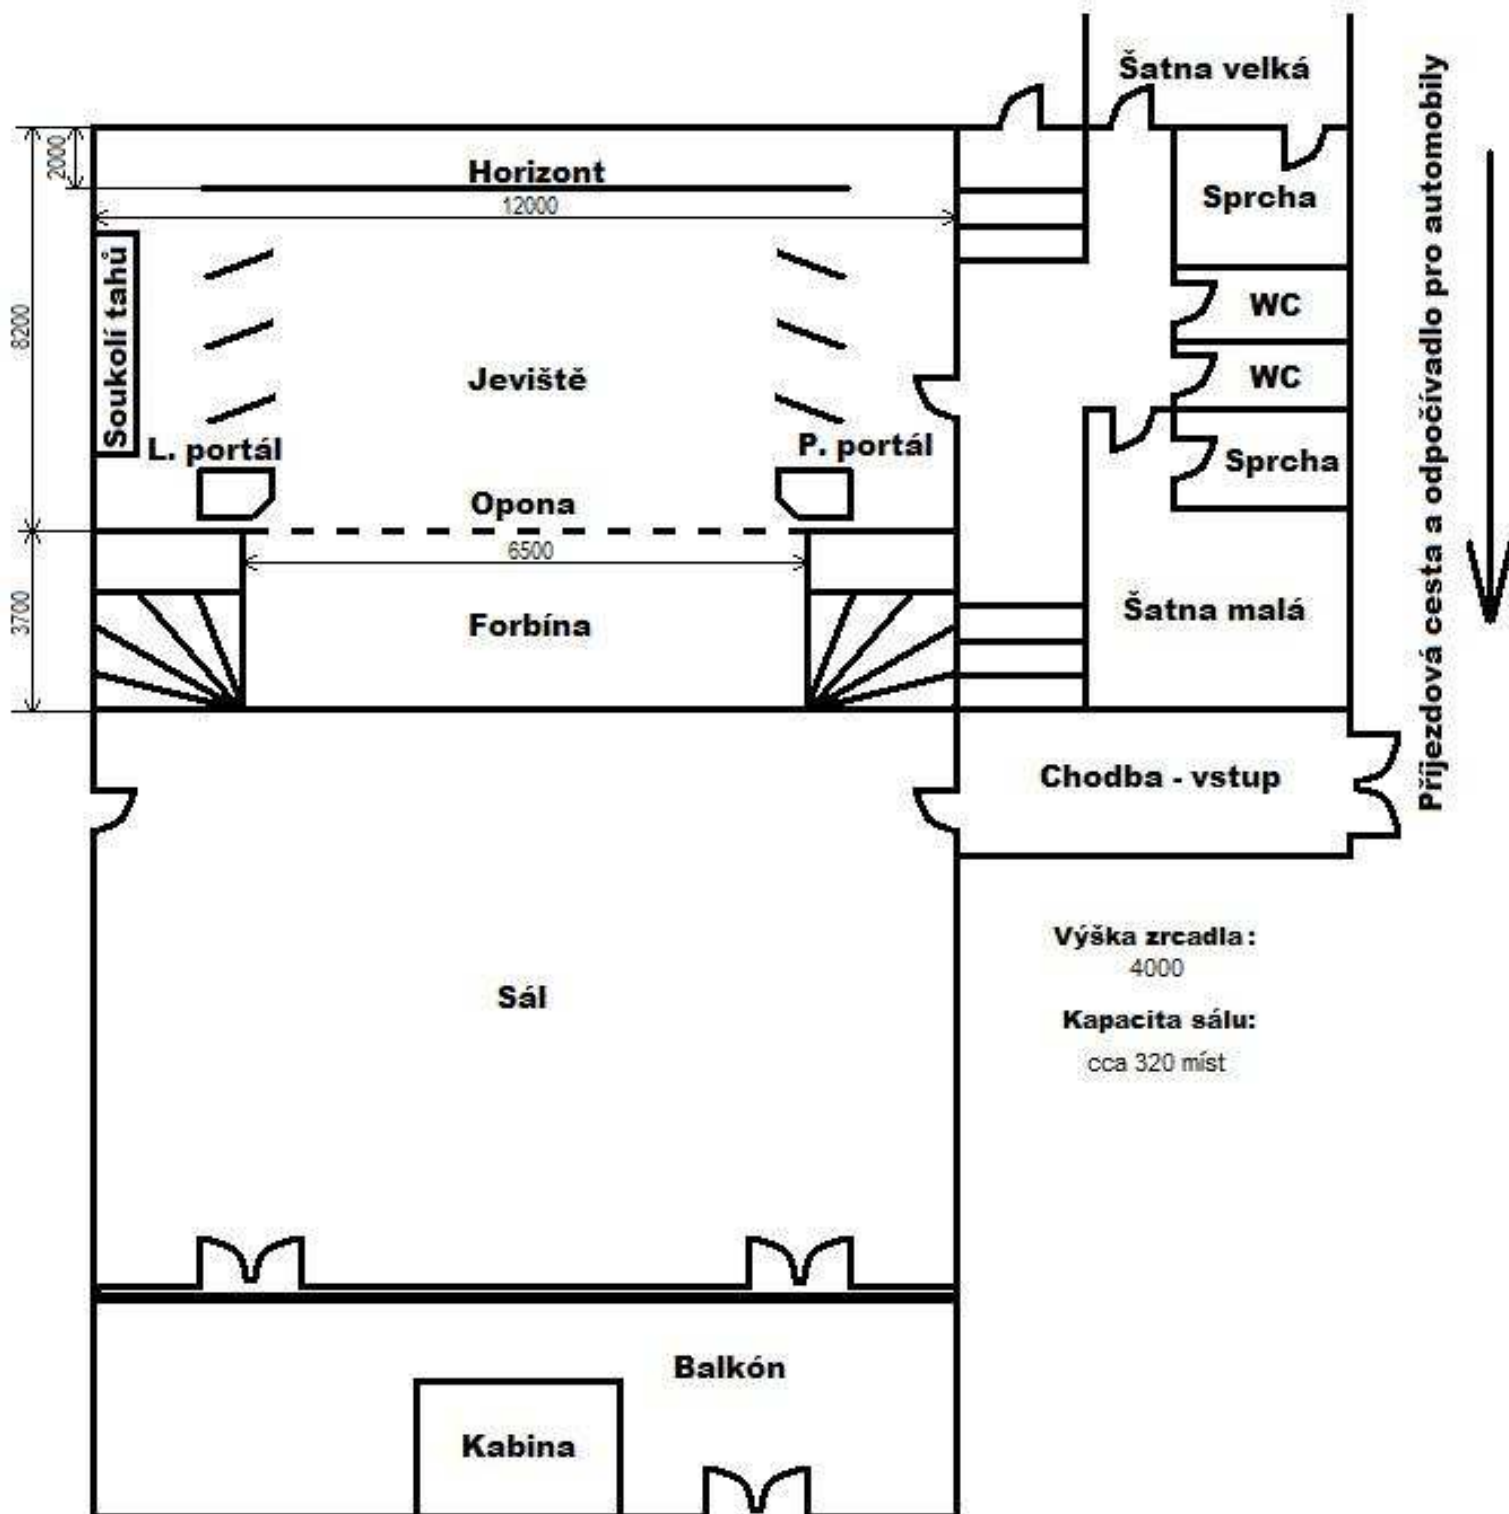

## Uzemní plán:

## Osvětlení:

Osvětlovací pult: Divadelní technika – DIT (30 kanálů)

Bodové svítidlo 2kW

-Na všechny svítidla k dispozici filtry v plné barevné škále.

## **Zvuk:**

Mix pult: 2x aux výstup, 2x stereo vstup, 10x mono vstup

4x bezdrát. mic. (3x ruční, 1x hlavový)

2x jevištní monitor

1x CD přehrávač

1x multipárový kabel 20 linek (16 in, 4 return)

2x jevištní monitory (1x aktivní, 1x pasivní)

## **Jevištní technika:**

Opona: 1x s manuálním ovládáním

Tahy: 4x tah s proti závažím zatížení do 100 kg

1x baterie

Praktikábl: 5x (2500x1000x750)

Přípojky el. proudu: 400V a 230V

Zvukař a osvětlovač sedí společně v jedné kabině