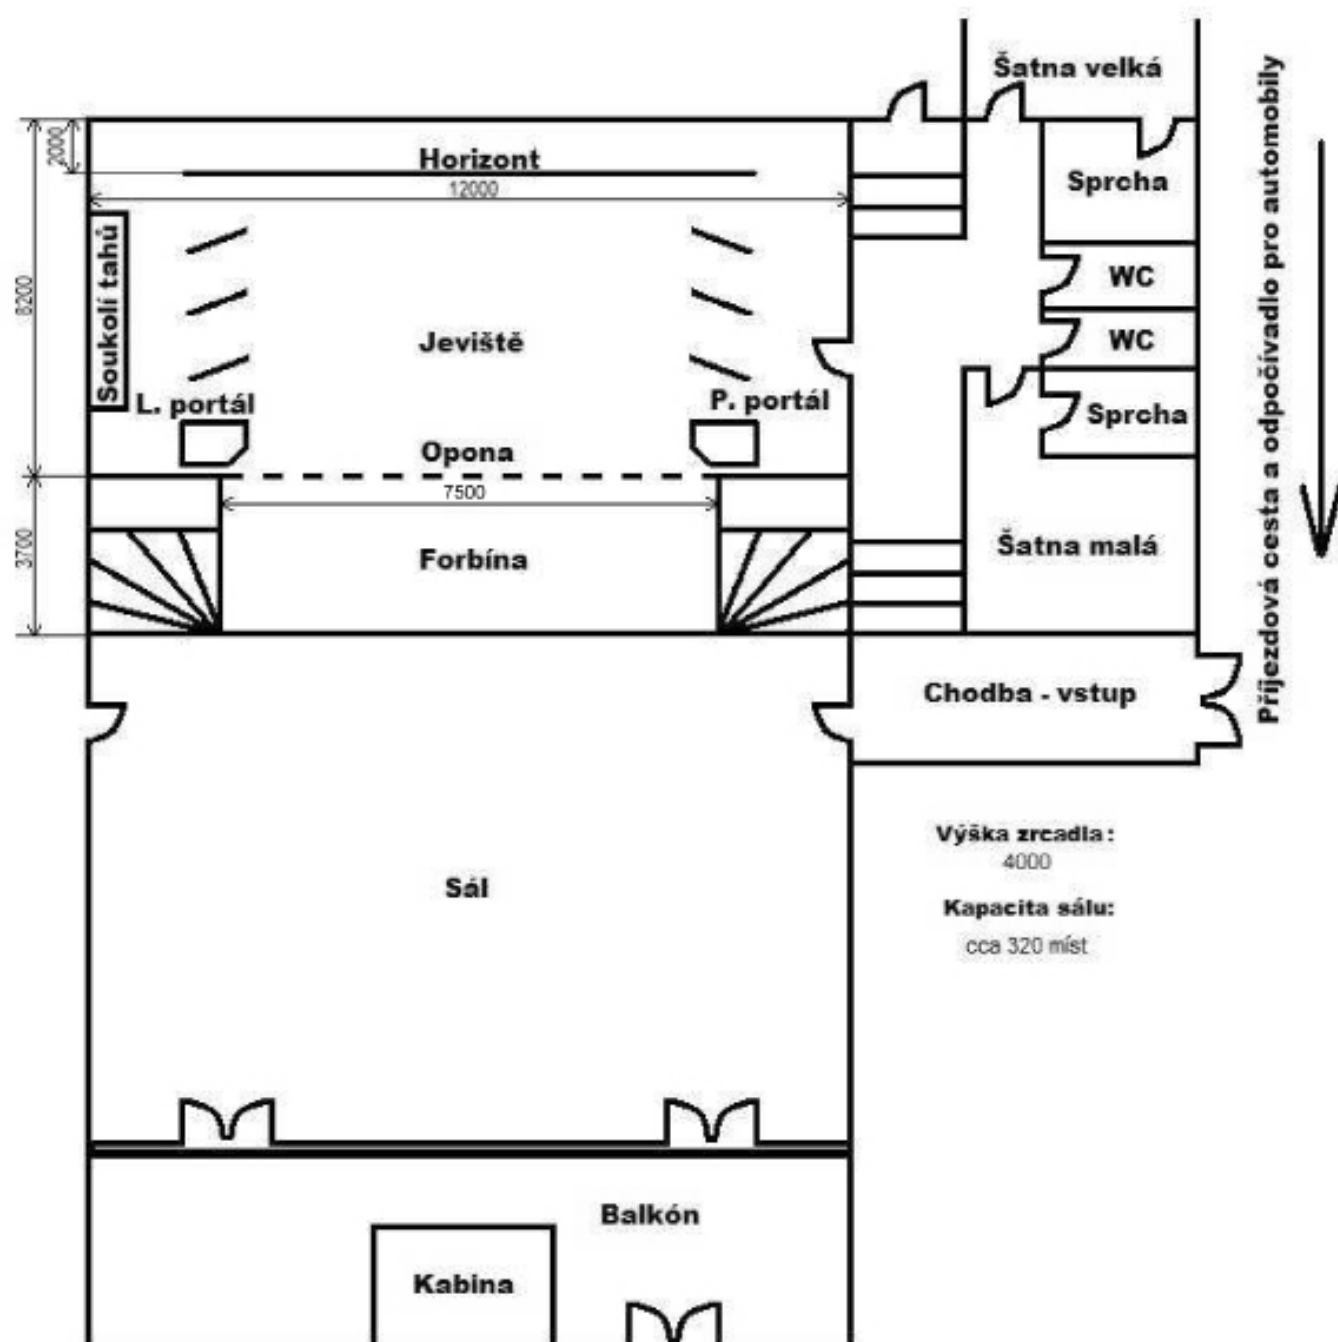

Sokolovna Kojetín

Uzemní plán:

Osvětlení:

Osvětlovací pult: Divadelní technika – DIT (30 kanálů)

Bodové svítidlo 2kW

-Na všechny svítidla k dispozici filtry v plné barevné škále.

Zvuk:

Mix pult: 2x aux výstup, 2x stereo vstup, 10x mono vstup

4x bezdrát. mic. (3x ruční, 1x hlavový)

2x jevištní monitor

1x CD přehrávač

1x multipárový kabel 20 linek (16 in, 4 return)

2x jevištní monitory (1x aktivní, 1x pasivní)

Jevištní technika:

Opona: 1x s manuálním ovládním

Tahy: 4x tah s proti závažím zatížení do 100 kg

1x baterie

Praktikábl: 5x (2500x1000x750)

Přípojky el. proudu: 400V a 230V

Zvukař a osvětlovač sedí společně v jedné kabině